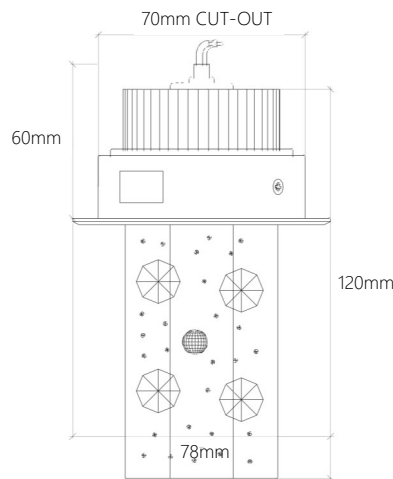

Datenblatt

LED Downlight crystalOCTAGON

crystal
monkeys
JEWELLERY & INTERIOR

A

Ersetzt/replaces 50W

LED Downlight / crystalOCTAGON /

Wattage:	10 Watt
Volt:	AC 21-42 V
Kelvin:	3000 K
Lumen:	900 lm
Lichtausbeute/light efficiency:	90 lm/W
CRI:	Ra>80
Maße/dimensions:	Ø78x120 mm
Deckenausschnitt/cut-out:	Ø70mm
Abstrahlwinkel/beam angle:	60°
Dimmbar/dimmable:	ja
Lebensdauer in Std/service life in h.:	50.000Std
Material:	Aluminium
Arbeitstemperatur/working temperature:	-20 bis +50 °C
Energieeffizienzklasse/efficiency:	A
Garantie/warranty:	2 Jahre